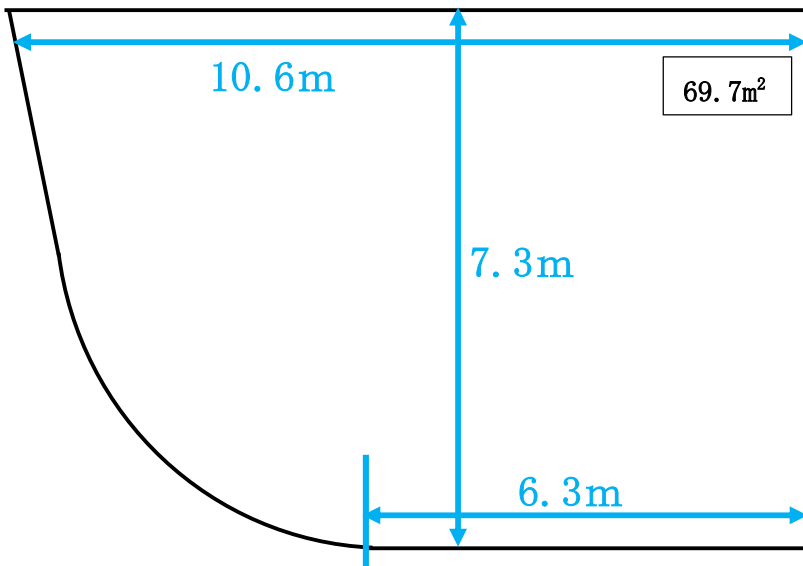

5階会議室概略図

6階会議室概略図

	机	椅子
5階会議室	34台	97脚
6階会議室	12台	24脚
※机の寸法は5階・6階共通		