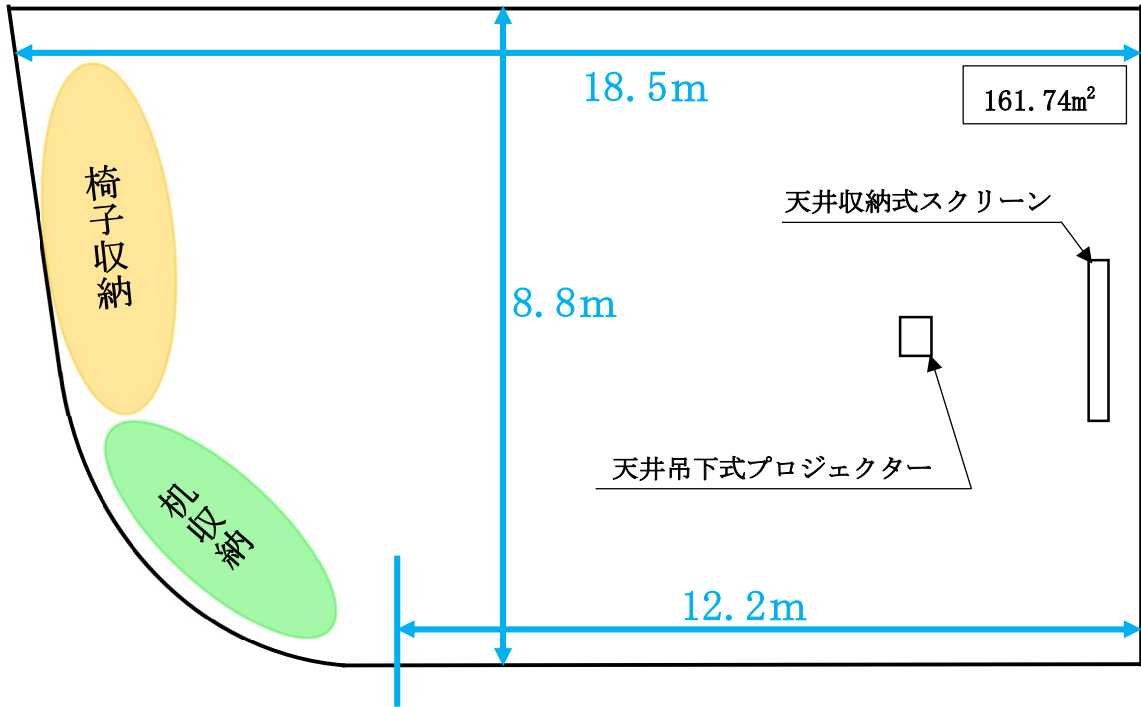

5階会議室概略図

6階会議室概略図

	机	椅子
5階会議室	34台	97脚
6階会議室	12台	24脚
※机の寸法は5階・6階共通		